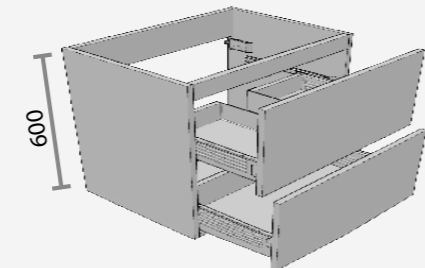

Portes

2 Coulissants

3. CHOISISSEZ VOS DIMENSIONS

LARGEUR

60 cm

70 cm

80 cm

120 cm

PROFONDEUR

36 cm

46 cm

Non disponible en largeur 120 cm

4. CHOISISSEZ VOTRE PLAN

Plan céramique

Uniquement en profondeur 46 cm

Plan de synthèse

Disponible en profondeur 36 et 46 cm

Plan de synthèse Graphite

Uniquement en profondeur 46 cm

Plan stratifié (pour vasque à poser)

NOUVEAUTÉ

5. CHOISISSEZ VOS ACCESSOIRES

Miroir

Applique LED