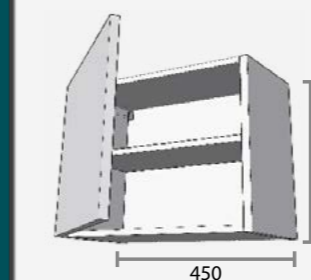

6. CHOISISSEZ VOS MEUBLES COMPLÉMENTAIRES

Meuble haut