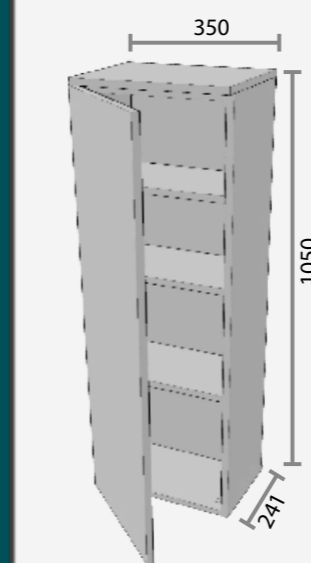

Disponible en profondeur 36 et 46 cm

Plan de synthèse Graphite

Uniquement en profondeur 46 cm

Plan stratifié (pour vasque à poser)

NOUVEAUTÉ

5. CHOISISSEZ VOS ACCESSOIRES

Miroir

Applique LED

Pieds

+ 100 coloris disponibles

6. CHOISISSEZ VOS MEUBLES COMPLÉMENTAIRES

Meuble haut

Colonne simple

Demi-colonne

Colonne niche

7. CHOISISSEZ VOTRE LAVE-MAINS