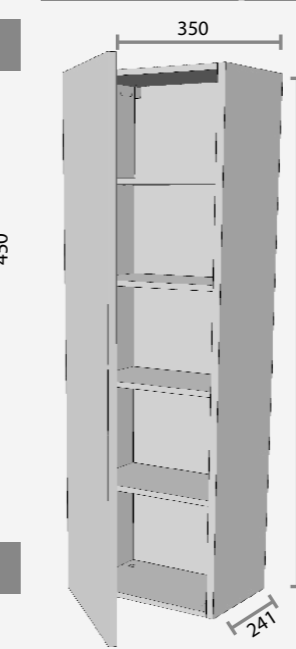

Disponible en profondeur 36 et 46 cm

Plan de synthèse Graphite

Uniquement en profondeur 46 cm

Plan stratifié (pour vasque à poser)

NOUVEAUTÉ

5. CHOISISSEZ VOS ACCESSOIRES

Miroir

Applique LED

Pieds

+ 100 coloris disponibles

6. CHOISISSEZ VOS MEUBLES COMPLÉMENTAIRES

Meuble haut

Colonne simple

Demi-colonne

Colonne niche

7. CHOISISSEZ VOTRE LAVE-MAINS