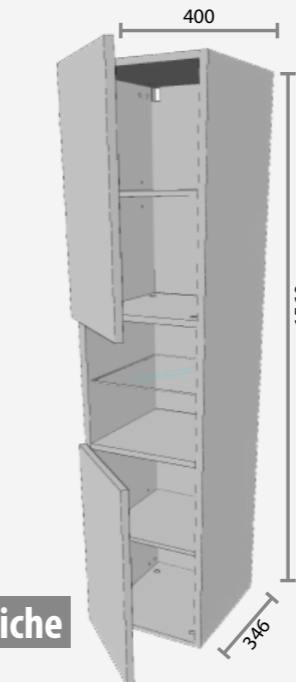

Disponible en profondeur 36 et 46 cm

Plan de synthèse Graphite

Uniquement en profondeur 46 cm

Plan stratifié (pour vasque à poser)

NOUVEAUTÉ

5. CHOISISSEZ VOS ACCESSOIRES

Miroir

Applique LED

Pieds

+ 100 coloris disponibles

6. CHOISISSEZ VOS MEUBLES COMPLÉMENTAIRES

Meuble haut

Colonne simple

Demi-colonne

Colonne niche

7. CHOISISSEZ VOTRE LAVE-MAINS